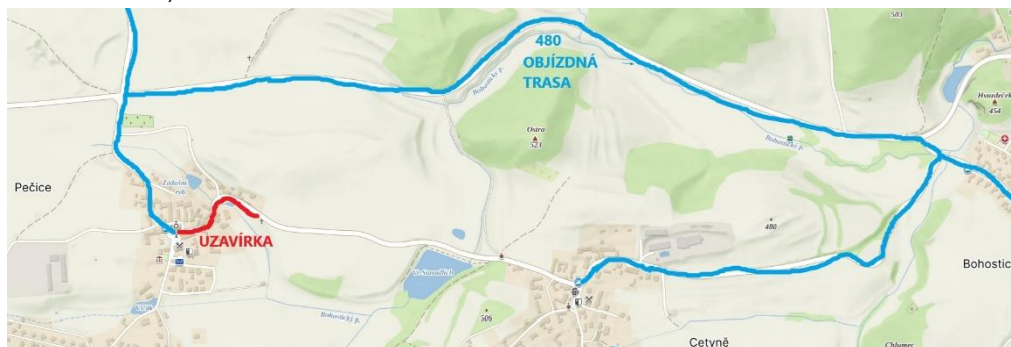

TERMÍN

I. etapa 23. 10. 2024 – 28. 10. 2024

II. etapa 29. 10. 2024 – 4. 11. 2024

DOTČENÉ LINKY

480 Příbram – Milín – Pečice – Cetyně – Bohostice – Milevsko

Dopravce: ARRIVA STŘEDNÍ ČECHY

OBJÍZDNÉ TRASY

Požadujeme umožnění průjezdu autobusů v ranní špičce do cca 8 hod. (poslední spoj projede v pracovní dny v 7:17, o víkendech v 8:04) a večerních autobusů (první spoj projede uzavírkou v pracovní dny v 17:22 a o víkendech v 16:04). K zákazu vjezdu požadujeme dodatkovou tabulku „mimo BUS“. Řidiči autobusů budou mít pokyn dbát zvýšené opatrnosti při průjezdu stavbou.

V ostatních případech jsou objízdne trasy následující:

I. etapa: Linka je v úseku mezi zastávkou „Pečice“ a křižovatkou sil. III/11819 a III/0046 obousměrně odkloněna po sil. III/11819 a III/0046 přes obec Cetyně.

Integrovaná doprava
Středočeského kraje
Sokolovská 100/94,
186 00 Praha 8
IČO: 057 92 291
Datová schránka: pdrwknv
T +420 720 025 631
idsk@idsk.cz

info +420 234 704 560
www.pid.cz

II. etapa: Linka je v úseku mezi zastávkami „Pečice“ a „Cetyně“ odkloněna po sil. III/11819, III/0046 a III/11819.