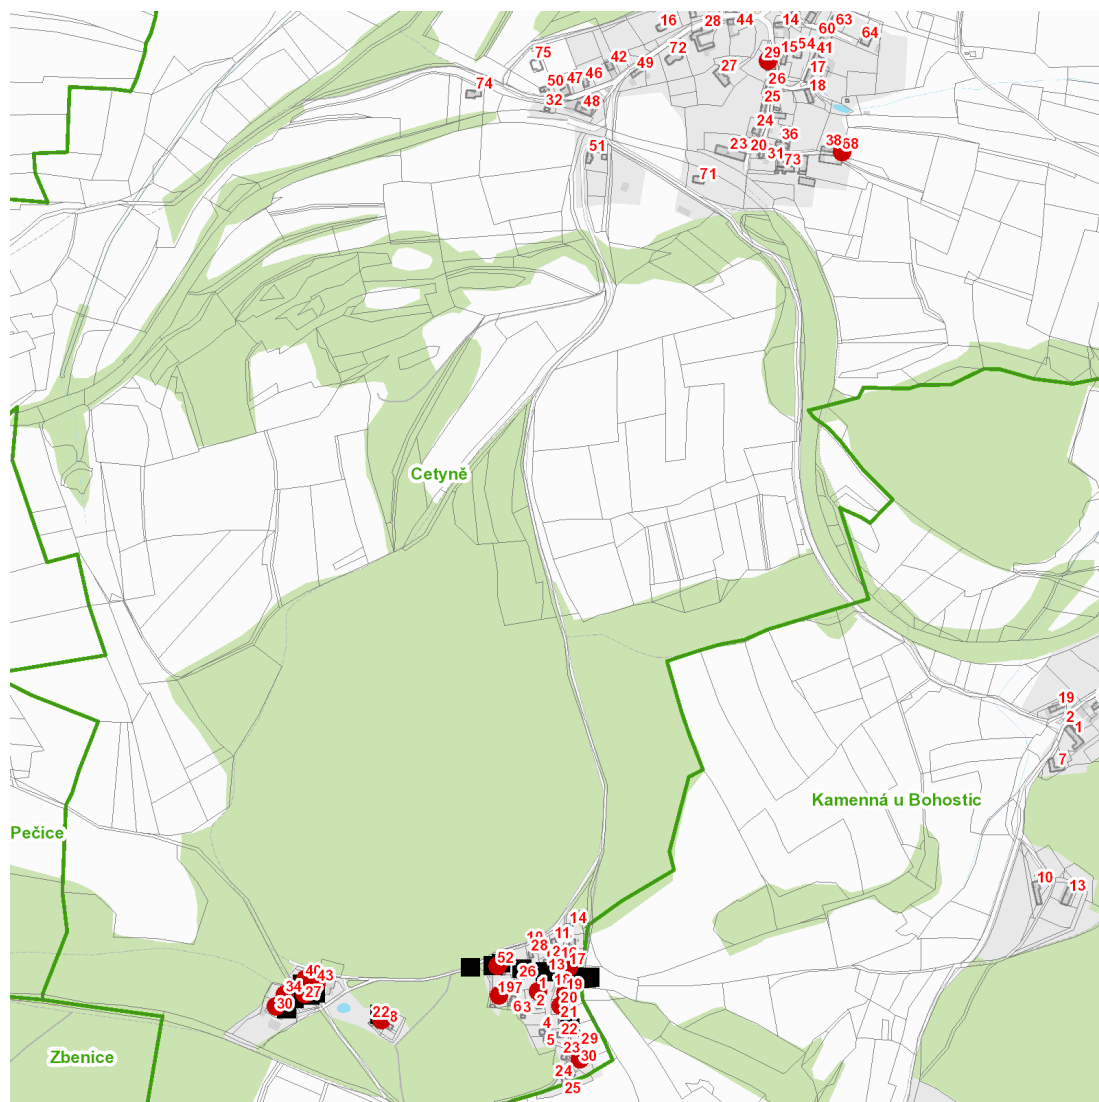

dne **2. 5. 2024** od **8:00** do **11:00** hodin

Plánovaná odstávka zahrnuje tyto lokality:**Cetyně (okres Příbram)**

č. p. 19, 22, 29, 30, 34, 40, 43, 52, 68

č. ev. 1, 17, 19, 20, 27, 30

UPOZORNĚNÍ

Dotčené zařízení distribuční soustavy je nutné i v době odstávky považovat za zařízení pod napětím, a proto vás žádáme o dodržení všech zásad bezpečnosti a provedení opatření potřebných k zamezení případných škod na zdraví a majetku. | Provozovatelé výroben elektřiny jsou povinni zajistit přerušení dodávky elektřiny z výroby do vypnutého úseku distribuční soustavy.

NEJDE VÁM ELEKTŘINA...

TIP: Registrujte se zdarma na www.cezdistribuce.cz/sluzba a informace o odstávkách elektřiny budete dostávat e-mailem nebo SMS. U poruch zasíláme SMS s předpokládanou dobou obnovení dodávek. | Aktuální stav dodávek elektřiny na konkrétní adrese zjistíte snadno, rychle a bez registrace na portále **Bez Štávy** (www.bezstavy.cz).

dne **2. 5. 2024** od **8:00** do **11:00** hodin

Orientační mapový podklad odstávkou dotčených lokalit

VYSVĚTLIVKY

- – adresy dotčené odstávkou elektřiny
- – místa připojení k elektrické síti dotčená odstávkou