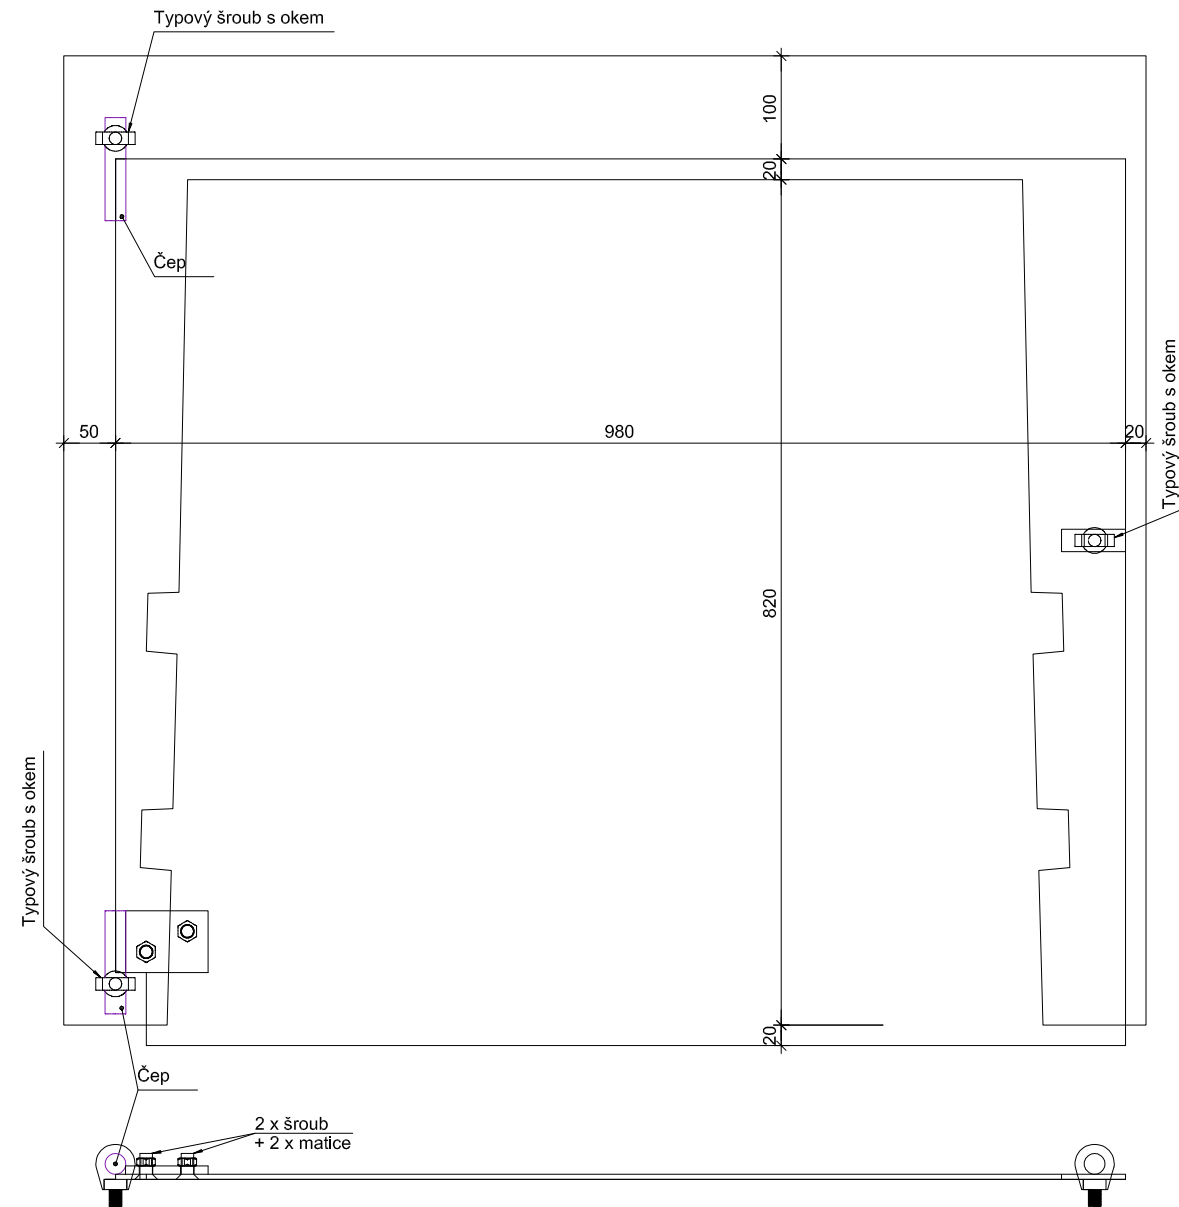

VÝKRES TVARU - Krycí plech požeráku 980 x 860mm - 1 : 7

AXONOMETRIE