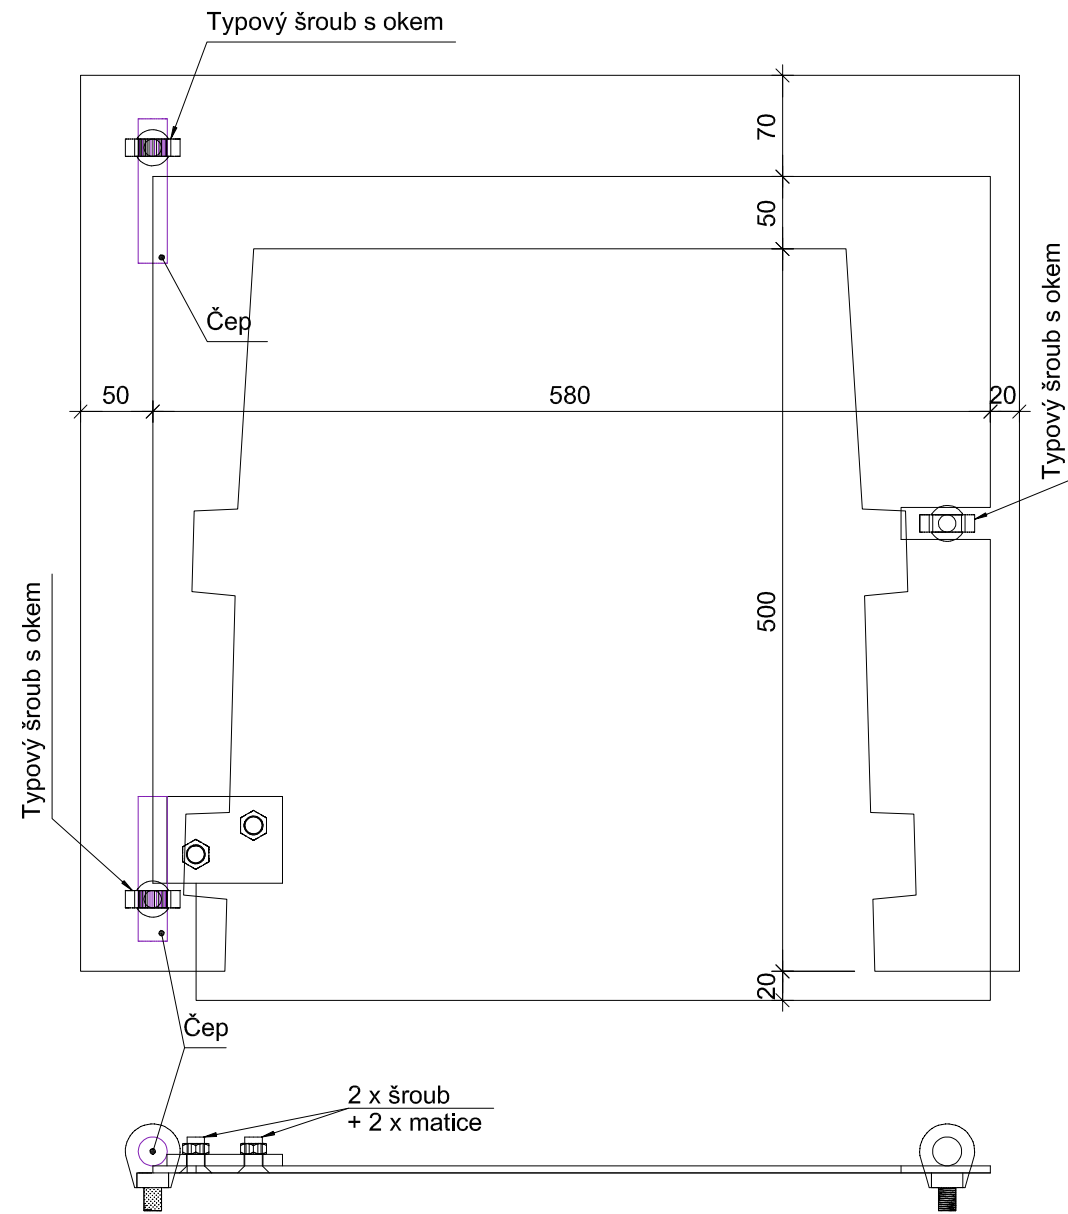

VÝKRES TVARU - Krycí plech požeráku 580 x 570mm - 1 : 5

AXONOMETRIE